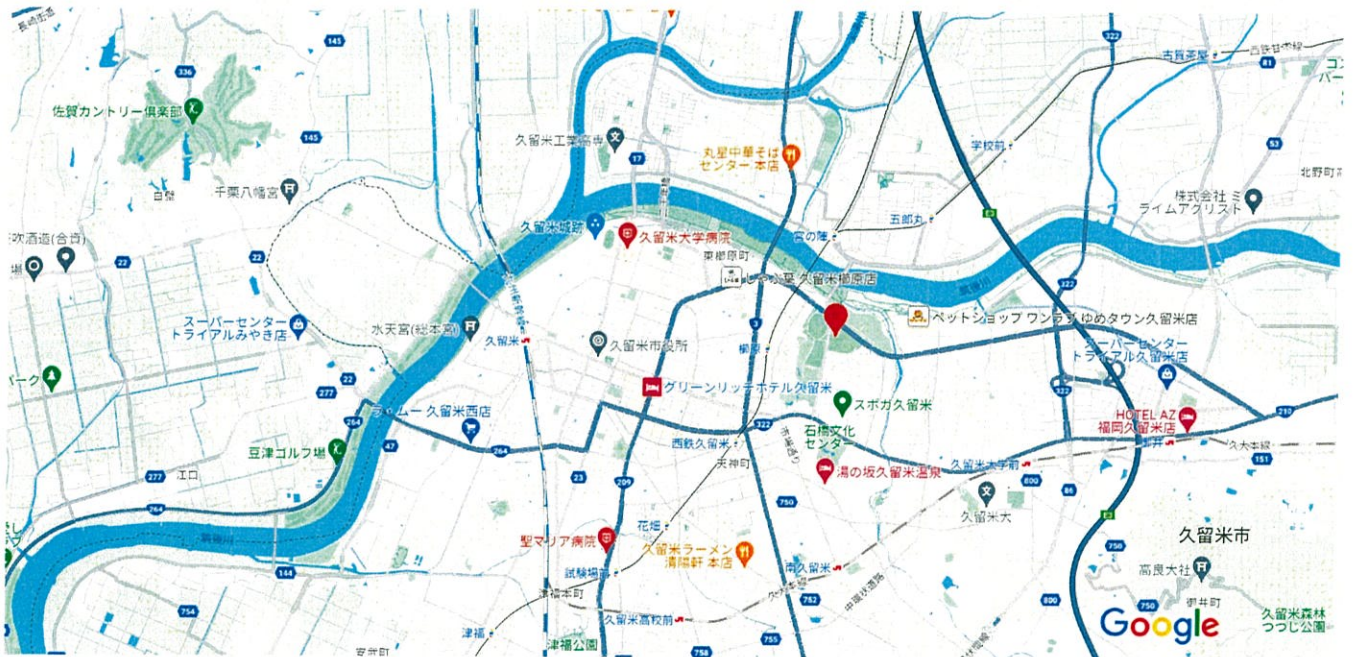

居合道審査会・講習会（福岡）案内図

（於・久留米総合スポーツセンター（久留米アリーナ））

〒830-0003 福岡県久留米市東櫛原町170-1

電車でご来場の場合

西鉄最寄り駅

西鉄久留米駅より 徒歩約20分(タクシー約5分)

西鉄櫛原より 徒歩約7分

西鉄宮の陣駅より 徒歩約10分

JR最寄り駅

JR久留米駅より バス約20分(タクシー約10分)

JR南久留米駅より 徒歩約30分(タクシー約7分)