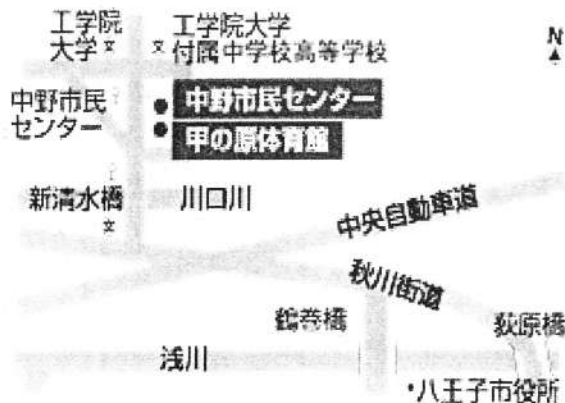

評 議 員 各 位
役員・理事 各 位
事務担当者 各 位

一財)東京都剣道連盟居合道部会
会 長 重 田 昭 男
(公印省略)

女子審判講習会、開催日・開催場所変更について

本年度は、新型コロナウイルスの関係で、当初予定していた7月4日(土)午前中、東京武道館での、女子審判講習会を中止とさせていただき、8月2日(土)に八王子市甲の原体育館で開催することになりました。

女子会員の技術の向上と、友好親善を図るための大会です。会員多数の参加を希望します。

記

- 1) 日 時 8月2日(日) 午前中 受付 9:00
- 2) 会 場 八王子市甲の原体育館 講習 9:30~12:00
- 3) 参加資格 四段以上の女子。大会参加の五段以上の方は必ず出席してください。
- 4) 講 師 範士八段 柳原 弘文
教士八段 畠中 篤美
教士八段 伊藤 繁男
- 5) 申 込 事前申し込み 但し、参加費用¥1000は、当日徴収します。
締 切 7月25日(土)
※ 申込後の欠席は禁止とします。体調の悪い方は事前に連絡ください。
- 6) 服 装 稽古衣による。審判規則及び筆記用具持参のこと
- 7) ア ク セ ス 八王子市甲の原体育館